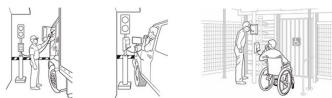

PAVYZDINIS PRITAIKYMAS

ATKREIPKITE DĖMESĮ!

Visų mūsų parduodamų alkotesterių rezultatai pateikiami iki 3 ‰, 4 ‰, 5 ‰ ir 6.3 ‰. Kai kurių kitų gamintojų alkotesteriai negali rodyti daugiau kaip 2 promilių ribos. Viršijus ribą tokie alkotesteriai rezultatų nepateikia arba rodomas tik užrašas "HIGH".

Jei nesate tikri, koks profesionalus alkotesteris jums geriausiai tiktų - susisiekite su mumis. Supažindinsime su turimais modeliais ir jų skirtumais, patarsime, ką geriausia pasirinkti. Daugiau pasiūlymų rasite kategorijoje [PROFESIONALŪS ALKOTESTERIAI](#).