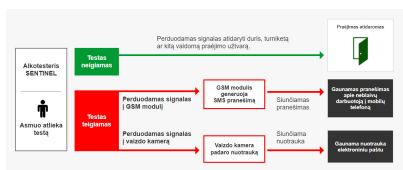

Patikrinimo procesas yra itin paprastas, pavyzdžiui: vairuotojas privažiuoja prie išvažiavimo vartų, atlieka alkoholio testą su sistema. Jei testas neigiamas, sistema automatiškai atidaro duris ar pravažiavimo vartus. Jei testas teigiamas, sistema, kartu su vaizdo stebėjimo kamera ir GSM moduliu (įsigyti galima papildomai), nufotografuoja asmenį ir išsiunčia nuotrauką bei pranešimą pasirinktais kontaktais, taip užtikrinant greitą reagavimą į incidentą.

Informaciniai perspėjimai pateikiami ikonomis

Ekране informacija pateikiama aiškiai suprantamomis ikonomis. Vartotojui nereikia daryti jokių papildomų interpretacijų.

Galima pūsti

Galima praeiti

Blogas bandymas

SISTEMOS VEIKIMO SCHEMA

Bazinė sistemos komplektacija suteikia galimybę kontroliuoti asmenų patekimą į patalpas tikrinant jų blaivumą. Atlikus testą ir gavus neigiamą rezultatą, prietaisas perduoda signalą atverti praėjimo vartus. Jei testas yra teigiamas, signalas siunčiamas į GSM modulį ir vaizdo kamerą. GSM modulis siunčia SMS pranešimą į mobilųjį telefoną, o vaizdo kamera fiksuoja nuotrauką, kuri su datos ir laiko žyma siunčiama į elektroninį paštą (reikalingas interneto ryšys).