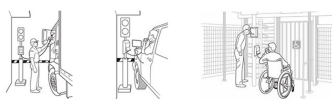

PAVYZDINIS PRITAIKYMAS

ATKREIPKITE DĖMESĮ!

Visų mūsų parduodamų alkotesterių rezultatai pateikiami iki 3 ‰, 4 ‰, 5 ‰ ir 6.3 ‰. Kai kurių kitų gamintojų alkotesteriai negali rodyti daugiau kaip 2 promilių ribos. Viršijus ribą tokie alkotesteriai rezultatų nepateikia arba rodomas tik užrašas "HIGH".

Jei nesate tikri, koks profesionalus alkotesteris jums geriausiai tiktų - susisiekite su mumis. Supažindinsime su turimais modeliais ir jų skirtumais, patarsime, ką geriausia pasirinkti. Daugiau pasiūlymų rasite kategorijoje [PROFESIONALŪS ALKOTESTERIAI](#).