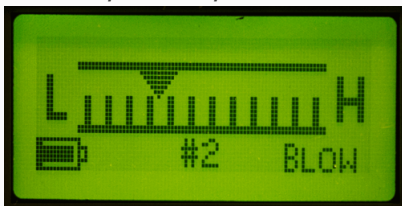

Šis prietaisas lengvai valdomas, ekrane pateikiami aiškūs vizualūs pranešimai ir jis veikia itin tyliai. Baterija yra labai ekonomiška, leidžianti atlikti apie 4700 bandymų, o garsinį signalą galima įjungti arba išjungti. Kompaktiškas dydis ir silikoninis dėklas apsaugo prietaisą nuo sutrenkimų.

Alkotesteris atlieka tik pasyvų testą: bandymo metu nenaudojamas antgaliukas, o testuojamas asmuo pučia iškvėptą orą per 2-3 cm atstumą nuo prietaiso. Tai padeda sumažinti eksploatacines išlaidas ir užtikrina higienišką bei patogų naudojimą.

Skirtingai nei kiti modeliai, alkotesteris veikia trimis režimais

Teigiamas / neigiamas režimas skirtas greitiems bandymams atlikti

- Automatiškai pradeda veikti, jeigu pučiama į detektorių
- Automatinis ir rankinis valdymas
- Matomi vaizdo ir garsiniai pranešimai
- Labai greitas veikimas tikrinant net didelį skaičių žmonių

Nulinis / žemas / aukštas režimai tikslesniems bandymams atlikti

- Nulis - visiškai neaptikta alkoholio garų
- Žemas - iki 0,2 promilės ribos
- aukštas - virš 0,2 promilės ribos
- Automatinis ir rankinis valdymas
- Dieninis ir naktinis režimai