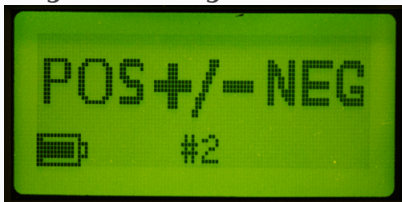

Skirtingai nei kiti modeliai, alkotesteris veikia trimis režimais

---

Teigiamas / neigiamas režimas skirtas greitiems bandymams atlikti

- Automatiškai pradeda veikti, jeigu pučiama į detektorių
- Automatinis ir rankinis valdymas
- Matomi vaizdo ir garsiniai pranešimai
- Labai greitas veikimas tikrinant net didelį skaičių žmonių