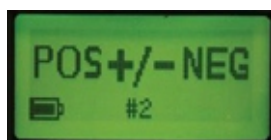

Atliekamo bandymo režimai

Teigiamas / neigiamas testavimo režimas. Automatiškai pradeda veikti pučiant į detektorius. Automatinis ir rankinis valdymas.