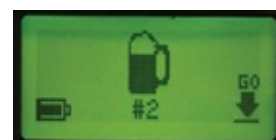

Nulinis / žemas / aukštas režimai. Atliekant bandymus perspėja apie aptiktą alkoholio lygį.

Patalpų ir objektų tikrinimo režimas. Įvairių skysčių tikrinimas. Dviguba pompa padeda užtikrinti bandymo kokybę net nuo mažų paviršių.